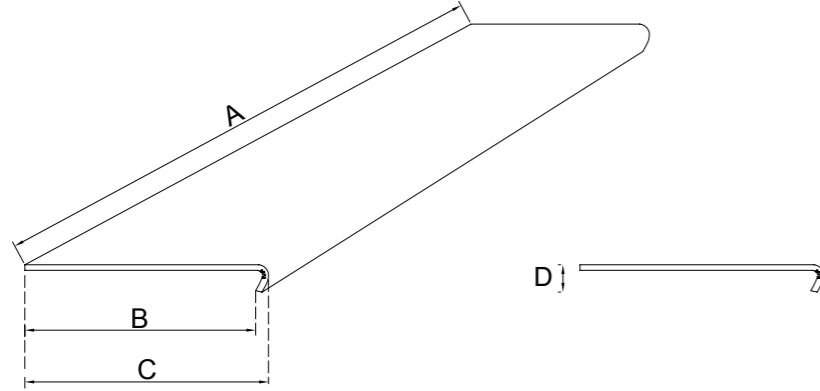

BASAMAK | STEP

Stufe | Passo | Paso | Штaр

A	NET UZUNLUK | NET LENGHT	
	1200 mm* / 1208 mm*	48"
B	GENİŞLİK | WIDTH	
	325 mm	12,80"
C	GENİŞLİK | WIDTH	
	345 mm	13,40"
D	BÜKÜM | FRONT EDGE	
	50 mm	1,96"
KALINLIK | THICKNESS		AÇI | DEGREE
11.0 mm	0,43"	65°

Standart ebat basamaklar haricinde, uygulama yapılacak alanın ölçülerine uygun talep edilen ebatlarda basamak, standart ebatlardan kesilmektedir.

Apart from above listed standard size step, on request special size steps are also cut from the standart steps.

Basamak sadece mat ve lappato yüzeyli ürünlerden üretilmektedir.

Step is available only as matt and lappato surface finished.

Die Standardgröße wird stufenmäßig und entsprechend den aufgeführten Maßen hergestellt.

Die Stufen werden nur aus Produkten mit matter und lappato Oberfläche hergestellt.

Oltre ai gradini a misura standard, su richiesta si tagliano dai gradini standard le misure adatte all'ambiente a cui verranno applicate.

Il gradino viene prodotto solo da prodotti a superficie opaca.

Aparte de los peldaños de la lista standard anterior, pueden realizarse pedidos de peldaños en otras medidas, partiendo de su formato standard.

Los peldaños solamente están disponibles sobre acabado mate.

Для стандартного размера шага исключением, размер области, подлежащей обработке в соответствии с требуемыми размерами шага нарезают в стандартных размерах.

Шаг продукция производится только из матовой отделкой.

İÇ MEKAN | DIŞ MEKAN | INDOOR | OUTDOOR

Innen | Außen | Ambiente interno | Ambiente esterno | Interior | Exterior | Интерьер | Экстерьер