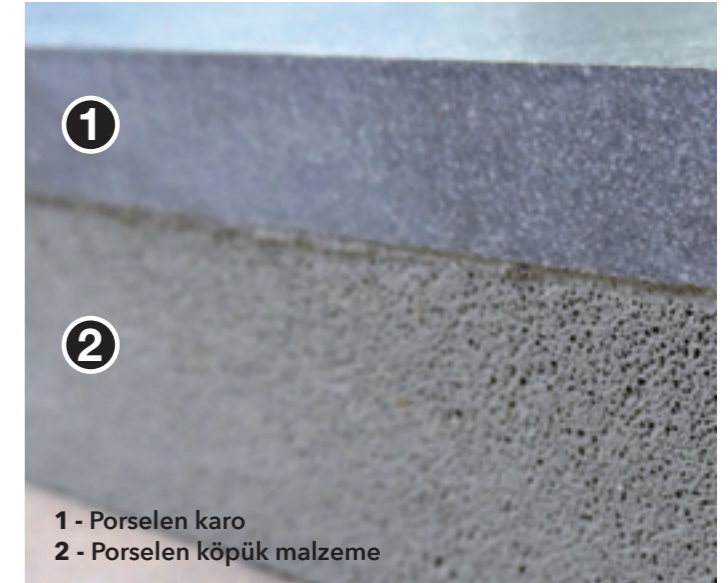

Duostone

Kompozit köpük karo

reddot award 2015
winner

seranit

Duostone

60x60cm
Mat

Usage Areas
P

Hafif yükseltilmiş döşeme olarak kullanıma uygun 60x60cm porselen dış mekan karoları...

Duostone Kompozit Köpük karo, tamamen geri dönüştürülmüş malzemeler ve gaz seramikten yapılmış olan SERAFOAM'un porselen yer karolarına yapıştırılmasından elde edilir. Dış ve iç mekanlarda yükseltilmiş döşeme üzerine ya da stabilize kum yatağına doğrudan uygulanabilir. Yükseltilmiş döşeme üzerinde kullanıldığında, 730 kg/m² kuvvete kadar dayanıklılık gösterir.

Dış mekan ve teraslarda, Duostone'u yükseltilmiş döşeme ile birlikte kullanıldığında zemin suyu gizlice drene edilebilir, zemin altındaki tüm tesisata hızlıca ulaşılabilir.

Duostone, yükseltilmiş döşeme ile iç mekanlarda da kullanılabilir. Bu sayede iç ve dış mekanlar arasında görsel bütünlük sağlanabilir.

Çok geniş renk ve yüzey seçeneğine sahiptir. Seranit Portföyünde yer alan ve 60x60cm boyutlarında üretilebilen bütün porselen karoların mat, lappato ve full lappato yüzey seçenekleri ile üretilebilir. Kapalı gözenekli yapısı sayesinde hem hafif, hem de termik açıdan yalıtıcıdır. Bu nedenle iyi bir izolasyon malzemesidir. Su ve nem emme özelliği ile daima kuru kalır ve donmaya karşı dayanıklıdır. Ham maddesi endüstriyel seramik prosesinden geri dönüşüm amaçlı toplanan malzemelerden meydana geldiğinden doğal ve ekolojik bir malzemedir. Uygulaması kolaydır ve uzun ömürlüdür.